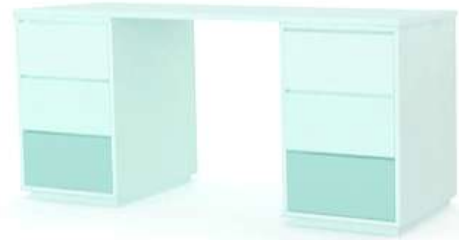

Tavsiye edilen ölçü: 140x50 cm / y: 65cm

Suggested size: 140x50 cm / h: 65 cm