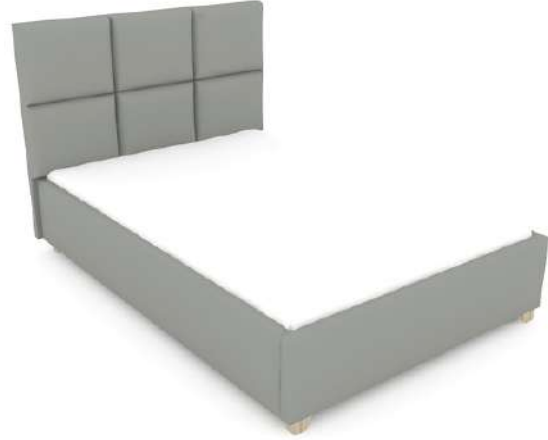

LIZZY GARDROP / LIZZY WARDROBE

Tavsiye edilen ölçüler: 190x210 cm / 4 kapılı ve 130x185 cm / 2 kapılı

Suggested size: 190x210 cm / 4-door and 130x185 cm / 2-door

PANSY BEDSTEAD / PANSY BEDSTEAD

Tavsiye edilen ölçüler:
120x190 cm veya 140x200 cm